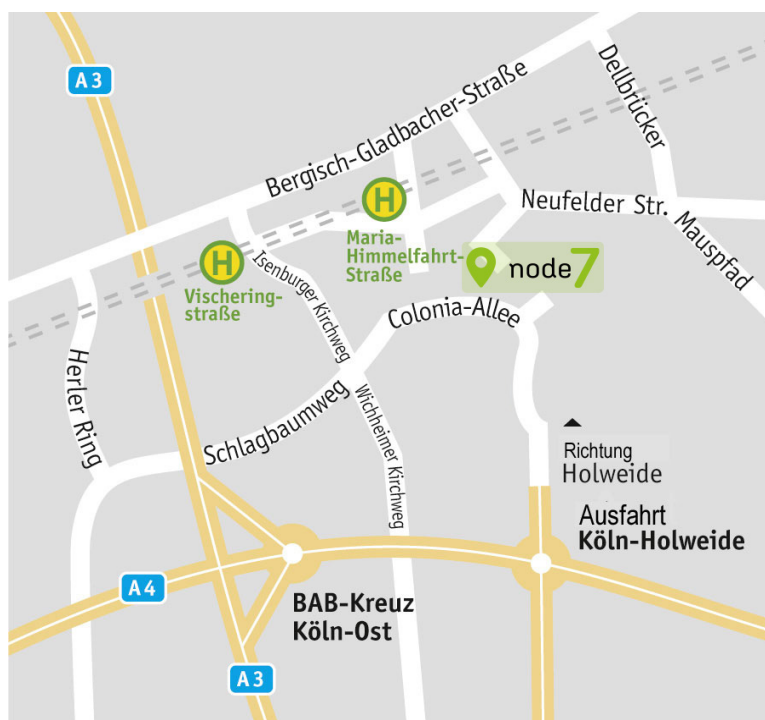

Der schnellste Weg zu uns.

Adresse

node7 IT service GmbH
Colonia-Allee 13
51067 Köln

Anreise mit öffentlichen Verkehrsmitteln

Ab Köln-Hauptbahnhof:
U-Bahn Linie 18 Richtung Thielenbruch bis Haltestelle Vischeringstraße oder Maria-Himmelfahrt-Straße

Ab Flughafen Köln-Bonn:
S-Bahn Linie 13 Richtung Zentrum bis Bf Köln-Deutz

Ab Bf Köln-Deutz:
Straßenbahn Linie 3 Richtung Thielenbruch bis Haltestelle Vischeringstraße oder Maria-Himmelfahrt-Straße

Ab Haltestelle Vischeringstraße:
Bus Linie 157 Richtung Köln- Ostheim bis Haltestelle Colonia-Allee

Ab Maria-Himmelfahrt-Straße:
10 Gehminuten durch Holweide bis zur Colonia-Allee

Anreise mit dem Auto

Am Autobahnkreuz Köln-Ost auf die A4 Richtung Olpe bis zur Ausfahrt Köln-Holweide, dann in Richtung Holweide